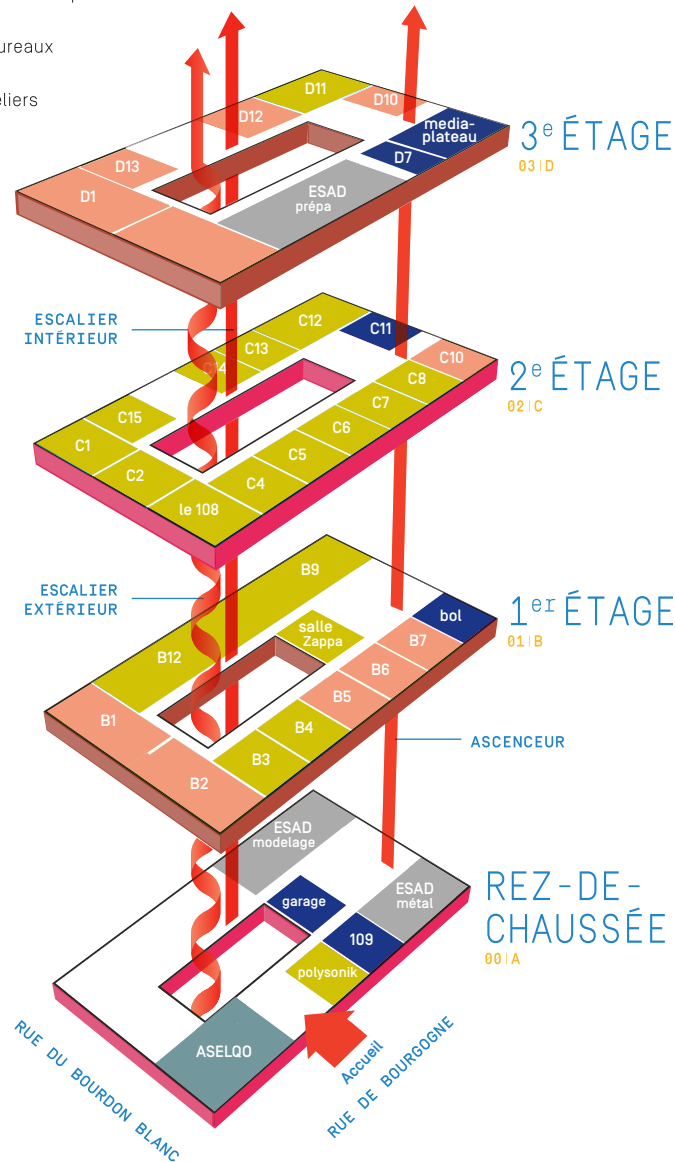

# PLAN

- Espaces de création - présentation
- Espaces de bureaux
- Espaces d'ateliers

## 3<sup>e</sup> ÉTAGE

- |  |  |
|--|--|
| <b>D1</b> Salle de réunion   formation | <b>D10</b> Studio de danse                           |
| <b>D2</b> Labomedia : atelier du c01n  | <b>D11</b> APFEFF                                    |
| <b>D7</b> Montage vidéo et visio       | <b>D12</b> Labomedia : Credo                         |
| <b>MEDIAPLATEAU</b>                    | <b>D13</b> Montage vidéo : Plan Libre   Cent Soleils |

## 2<sup>e</sup> ÉTAGE

- |  |   |
|--|---|
| <b>C1</b> Aurachrome Cie Bastien Crinon                    | <b>C7</b> Compagnie Eponyme   Théâtre de Céphise   Zirlib |
| <b>C2</b> Espace reprographie                              | <b>C8</b> Tortue Magique   60 Décibels   Cie du Double    |
| <b>C3</b> Le 108   | <b>C10</b> Atelier théâtre                                |
| <b>C4</b> Fabrika Pulsion                                  | <b>C11</b> Créations   projections                        |
| <b>C5</b> Théâtre de l'Éventail   Plan Libre               | <b>C12</b> Fraca-ma   PP&M                                |
| <b>C6</b> Allo Maman Bobo   Serres Chaudes   Krizo théâtre | <b>C13</b> Cent Soleils                                   |
|  | <b>C14</b> Défi   |
|  | <b>C15</b> Théâtre de l'imprévu                           |

## 1<sup>er</sup> ÉTAGE

- |                                      |                                      |
|--------------------------------------|--------------------------------------|
| <b>B1   B2</b> Studio de danse       | <b>B6</b> Atelier bois               |
| <b>B3</b> Labomedia : administration | <b>B7</b> Atelier plastique          |
| <b>B4</b> Artefacts                  | <b>BOL</b> Expositions               |
| <b>B5</b> Studio de danse            | <b>B9   B12</b> Musique et équilibre |