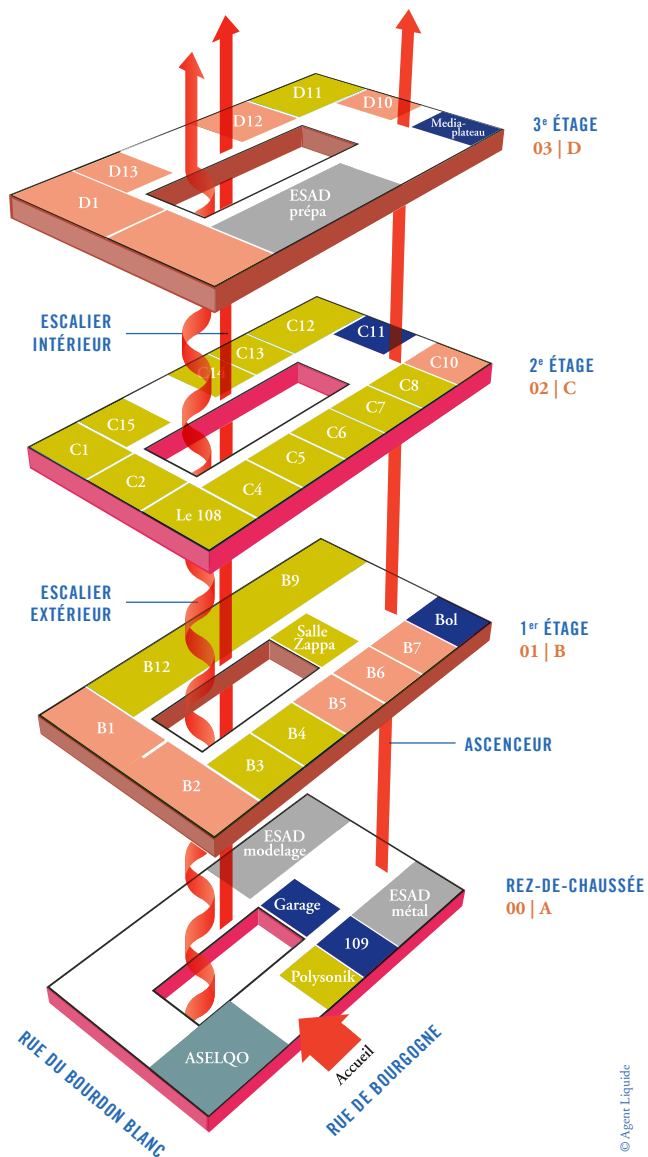

Plan

- ◆ Espaces de création - présentation
- ◆ Espaces de bureaux
- ◆ Espaces d'ateliers

3^e ÉTAGE

- D1 Salle de réunion / formation
 - D2 Labomedia: atelier du c01n
 - D7 Montage vidéo
- MEDIAPLATEAU**

- D10 Salle de danse
- D11 APFEEF
- D12 Labomedia: Credo
- D13 Montage vidéo: Plan Libre / Cent Soleils

2^e ÉTAGE

- C1 Aurachrome Cie Bastien Crinon
- C2 Espace reprographie
- C3 Le 108
- C4 Fabrika Pulsion / So'ham Bugün
- C5 Théâtre de l'Éventail / Plan Libre
- C6 Allo Maman Bobo / Serres Chaudes / Compagnie Jasmina / Krizo théâtre / Soliloque - le chant du fond -

- C7 Zirlib / Bobine etc. / Compagnie Eponyme / Théâtre de Céphise
- C8 Tortue Magique / 60 Décibels Cie du Double
- C10 Atelier théâtre
- C11 Créations / projections
- C12 Fraca-ma / PP&M
- C13 Cent Soleils
- C14 Défi
- C15 Théâtre de l'imprévu

1^{er} ÉTAGE

- B1 | B2 Salle de danse
- B3 Labomedia: administration
- B4 Artefacts
- B5 Salle de danse

- B6 Atelier bois
- B7 Atelier plastique
- BOL Expositions
- B9 | B12 Musique et Équilibre

REZ-DE-CHAUSSÉE