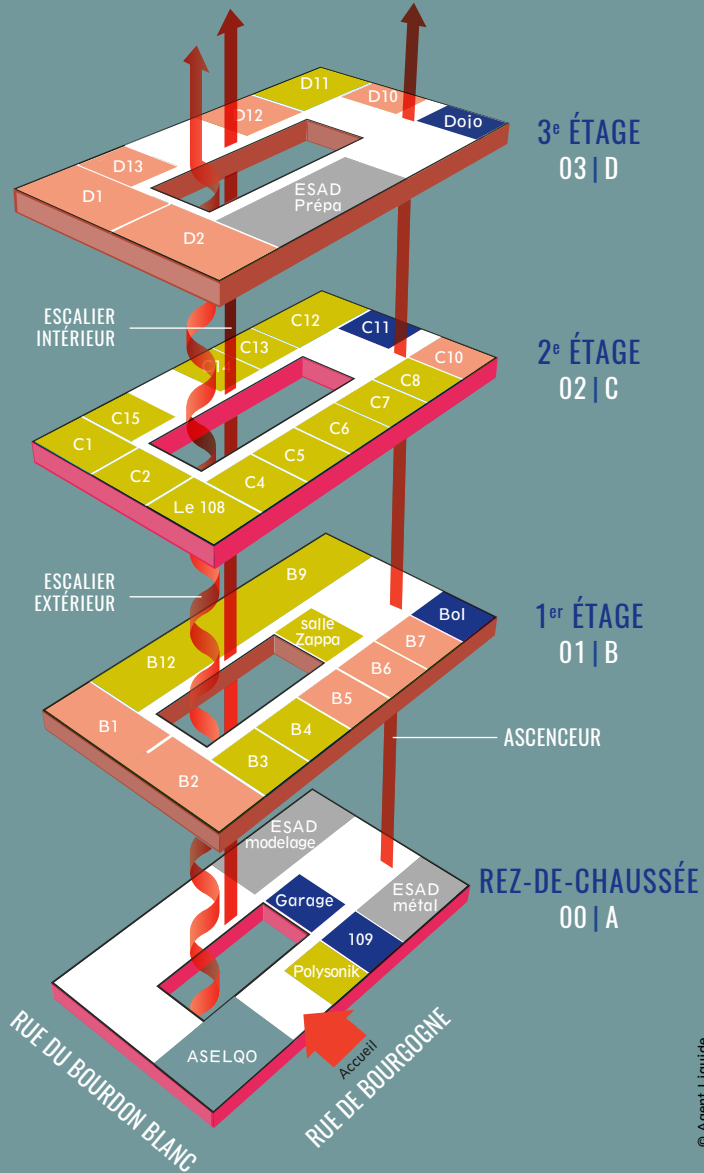

# PLAN

 Espaces de création / présentation

 Espaces de bureaux

 Espaces d'ateliers

## 3<sup>e</sup> ÉTAGE 03 | D

- D1** | Salle de réunion
- D2** | Labomedia : atelier du c01n
- DOJO** | Médiaplateau
- D10** | Salle de danse
- D11** | APFEEF
- D12** | Labomedia : Credo
- D13** | Atelier audiovisuel

## 1<sup>er</sup> ÉTAGE 01 | B

- B1** | **B2** | Salle de danse
- B3** | Labomedia : administration
- B4** | Artefacts
- B5** | Salle de danse
- B6** | Atelier bois
- B7** | Atelier plastique
- BOL** | Salle d'expos
- B9** | **B12** | Musique & Équilibre

## 2<sup>e</sup> ÉTAGE 02 | C

- C1** | Aurachrome
- C2** | Espace reprographie
- C3** | Le 108
- C4** | Fabrika Pulsion / So'ham Bugün
- C5** | Théâtre de l'éventail / Plan Libre Création (PLC)
- C6** | Allo Maman Bobo / Serres Chaudes / Jasmina / Krizo théâtre / Soliloque
- C7** | Zirlib / Bobine / Éponyme
- C8** | La Tortue Magique / 60 Décibels
- C10** | Atelier théâtre
- C11** | Espace de création / projections
- C12** | Fracama PP&M
- C13** | Cent Soleils
- C14** | Défi
- C15** | Théâtre de l'imprévu / Théâtre de Céphise