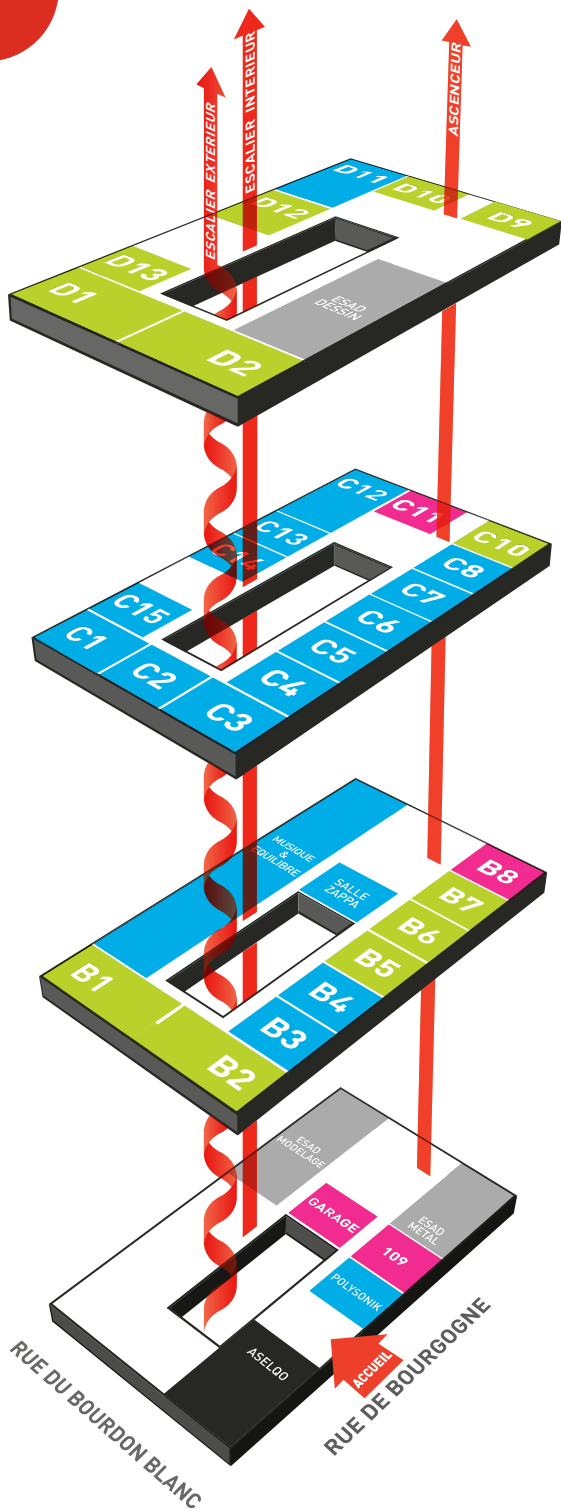

108
LE PLAN

ESPACES DE DIFFUSION

ESPACES D'ATELIERS

ESPACES DE BUREAUX

- D13** ATELIER AUDIOVISUEL
D12 LABOMEDIA + OPEN ATELIER
D11 APPEEF
D10 SALLE DE DANSE
D9 **DOJO** MÉDIAPLATEAU
D2 LABOMEDIA + ATELIER DU COIN
D1 SALLE DE RÉUNION

03

- C15** { THÉÂTRE DE L'IMPRÉVU
THÉÂTRE DE CÉPHISE
C14 DÉFI
C13 CENT SOLEILS
C12 { FRACAMA
PP&M
C11 ESPACE DE CRÉATION
C10 ATELIER THÉÂTRE
C8 { LA TORTUE MAGIQUE
CIE ÉPONYME
C7 { L'EAU QUI DORT
ZIRLIB
C6 { CIE JASMINA
SERRRES CHAUDES
ALLO MAMAN BOBO
LA VALSE
BOBINE
THÉÂTRE DE L'ÉVENTAIL
C4 FABRIKA PULSION
C3 **LE 108**
C2 ESPACE REPRO
C1 AURACHROME

02

- B12** } MUSIQUE & ÉQUILIBRE
B9 }
B8 **LE BOL** (EXPOS)
B7 ATELIER PLASTIQUE
B6 ATELIER BOIS
B5 SALLE DE DANSE
B4 ARTEFACTS
B3 LABOMEDIA + ADMINISTRATION
B2 } SALLES DE DANSES
B1 }

01

LE GARAGE

LE 109

POLYSONIK

00

RUE DU BOURDON BLANC

RUE DE BOURGOGNE

ACCUEIL

ASELOO

GARAGE

POLYSONIK